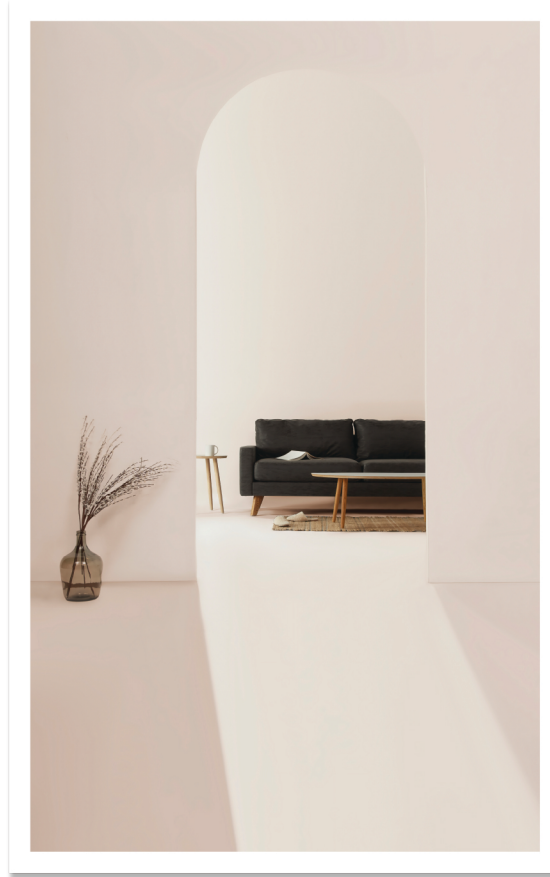

Warna - warna pilihan mawar cat tembok