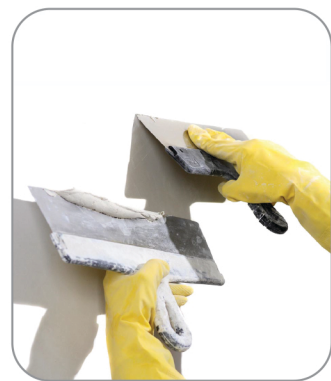

Cat Tembok
MAWAR 

Mawar Cat Tembok merupakan cat tembok interior berkualitas. Mawar Cat Tembok cocok untuk diaplikasikan pada permukaan tembok, plesteran semen, gypsum dan panel GRC. Dengan formula baru *Mawar Cat Tembok* menghasilkan warna yang lebih sempurna, lebih tahan lama dan hemat.

Mawar Cat Tembok memberikan inspirasi lebih hidup pada bangunan anda.

Mawar cat tembok tersedia dalam ukuran :
 5kg / 20kg

PILIHAN WARNA TERSEDIA DALAM COLOR CARD INI

Cat Tembok
MAWAR 
 C O L O R C A R D

Petunjuk Pemakaian :

Bersihkan permukaan dinding dan pastikan kondisi dinding benar - benar kering

Gunakan plamir untuk meratakan tembok.

(Plamir campuran lem RAJAWALI dan kalsium dengan perbandingan 1 : 4)