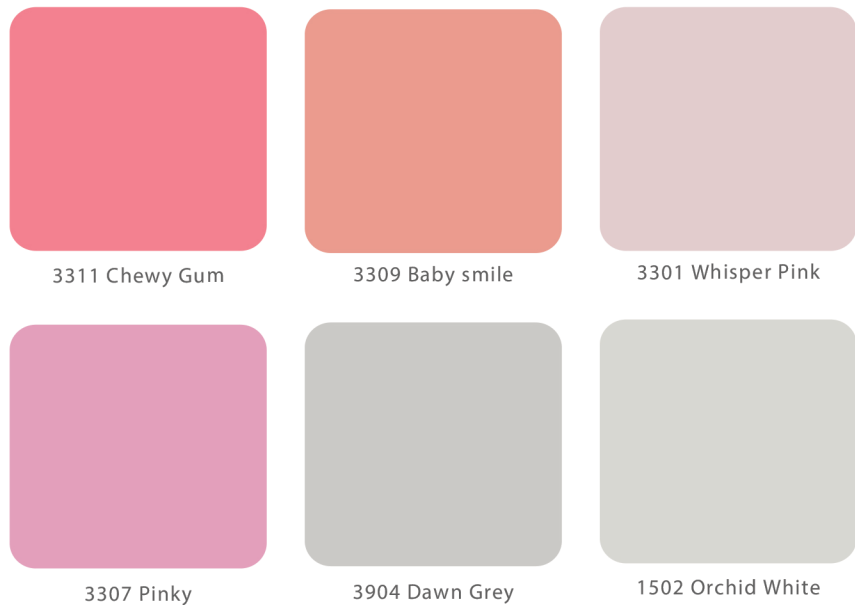

CC/MWR/2021/03/03/YD

**CATNYA KELUARGA
 INDONESIA**

Warna - warna pilihan mawar cat tembok

MAWAR[®]
Cat Tembok COLOR CARD

★ Warna Special
• Tersedia dalam warna putih (super white /1001) dan hitam (black).

* Warna dalam kartu warna ini dibuat sedekat mungkin dengan warna asli cat, sejauh teknik percetakan modern memungkinkan