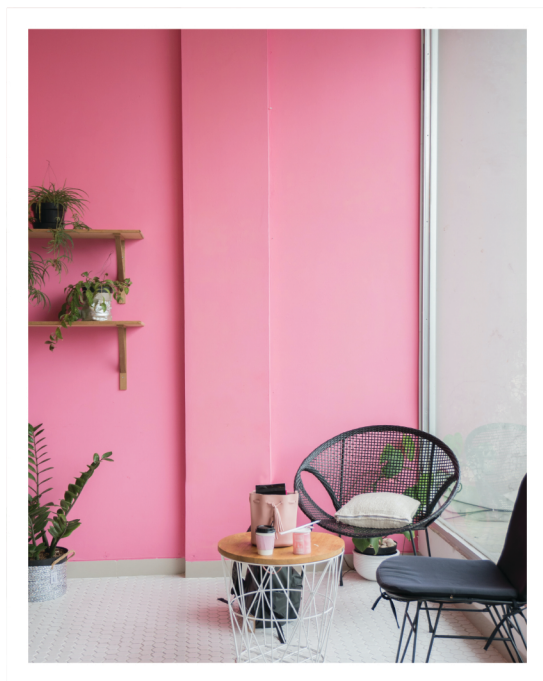

MAWAR®
Cat Tembok COLOR CARD